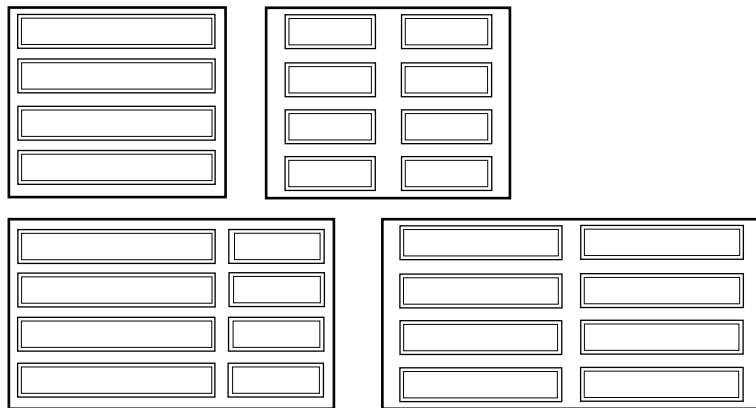

Différentes configurations

La grandeur maximale de l'appliqué est de 72" de largeur