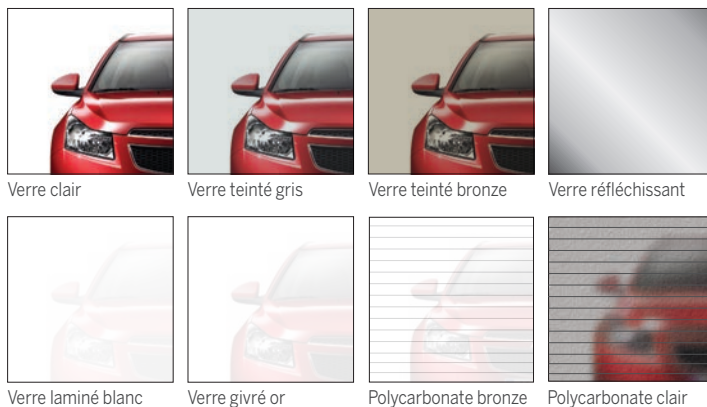

### Dimensions de porte

Porte de 8' à 9'

Porte de 9' à 12' 2"

Porte de 12' 3" à 16' 2"

La localisation des meneaux verticaux et la hauteur des sections vitrées peuvent être modifiées pour s'adapter à l'aspect architectural recherché.

### Les verres

Verre clair

Verre teinté gris

Verre teinté bronze

Verre réfléchissant

Verre laminé blanc

Verre givré or

Polycarbonate bronze