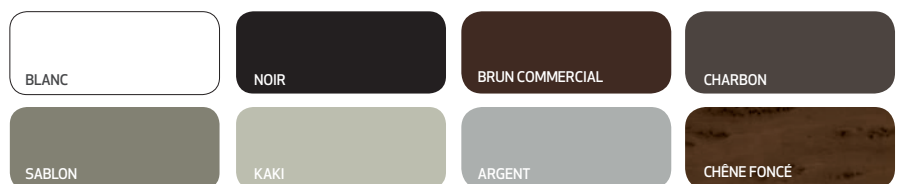

### Couleurs des portes en acier

Les couleurs peuvent différer légèrement des couleurs réelles de la porte.  
Obtenez des échantillons de couleurs gratuits auprès des distributeurs autorisés.

Toutes les peintures sélectionnées par GAREX sont à base de polyester cuit au four et répondent à des normes rigoureuses de qualité. Il est possible d'avoir une porte avec des couleurs personnalisées.